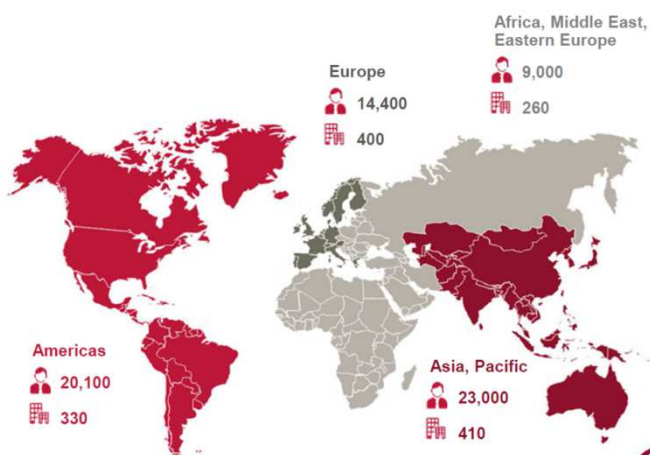

Bem vindo ao Grupo Bureau Veritas Rio de Janeiro

Fundado em 1828, o Bureau Veritas é um grupo internacional especializado em inspeção, análises, auditoria e certificação de produtos, infra-estruturas (edifícios, instalações industriais, equipamentos, embarcações, etc.) e sistemas de gestão em relação a normas voluntárias e compulsórias.

Reconhecido e acreditado pelas principais organizações nacionais e internacionais, o Bureau Veritas está presente em 140 países com uma rede de 1400 escritórios e laboratórios.

São mais de 66.000 colaboradores e uma base de mais de 400.000 clientes ao redor do mundo.